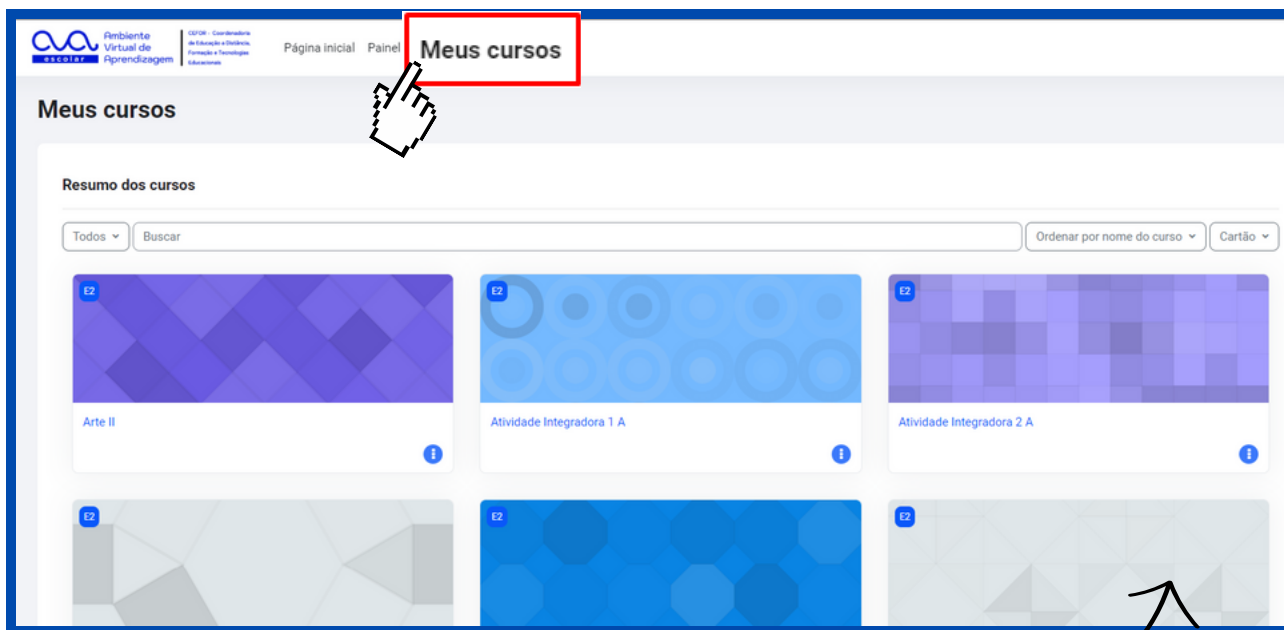

Ao realizar o seu primeiro login, o sistema irá exigir que você altere a senha padrão do cadastro por uma de sua preferência.

Preencha os campos e clique em "salvar mudanças".

Ao acessar o sistema, será exibido o PAINEL DO USUÁRIO.
(Este painel mostrará suas ações na plataforma e o período em que acessou)

Entre em contato
Siga nossas redes sociais

Contate o suporte do site
Você acessou como Aluno Teste (Sair)
Resumo de retenção de dados
Obter o aplicativo para dispositivos móveis

Obter o aplicativo para dispositivos móveis
GET IT ON Google Play
Download on the App Store

Acesso às Unidades Curriculares

Após acessar o sistema, clique em "Meus cursos" na barra de menu superior, para visualizar as Unidades Curriculares em que está inscrito.

Agora é só clicar sobre Unidade Curricular e acessar as atividades.