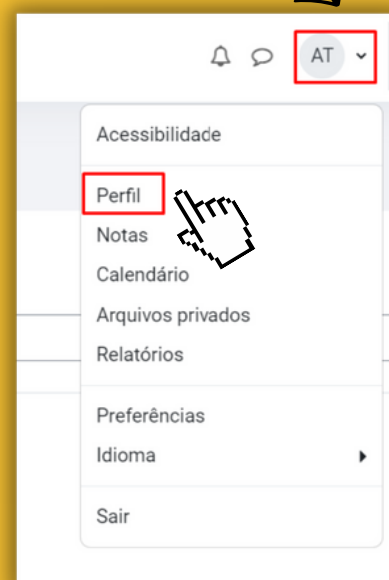

Acesso às Unidades Curriculares

Após acessar o sistema, clique em "Meus cursos" na barra de menu superior, para visualizar as Unidades Curriculares em que está inscrito.

Agora é só clicar sobre Unidade Curricular e acessar as atividades.

Alterar o Perfil

Clique na seta para baixo (com as suas iniciais) localizada no canto superior direito do menu. Um novo menu de opções irá aparecer, selecione a opção "perfil".

Clique na opção "modificar perfil"

The screenshot shows a user profile page for 'Aluno Teste'. A red rectangular box highlights a blue button labeled 'Modificar perfil' with a checkmark icon. A hand cursor icon is positioned over the button. The page layout includes a profile header, a 'Informações pessoais' section with an email address, and several menu categories: 'Privacidade e Políticas', 'Miscelânea', 'Relatórios', 'Atividade de login', and 'Aplicativo móvel'.