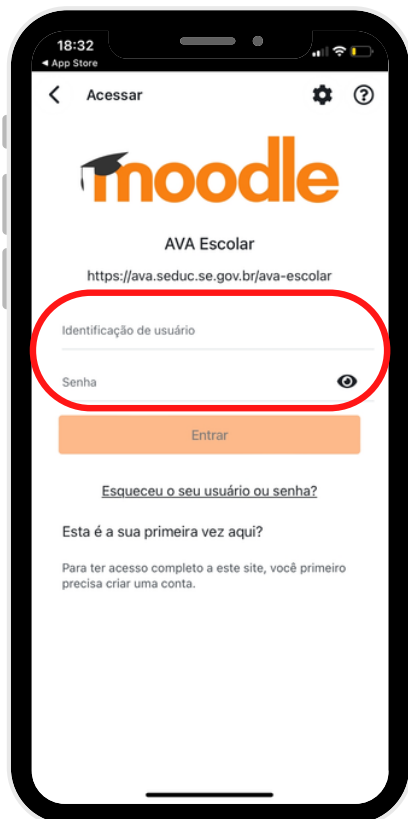

The screenshot shows a profile editing form for 'Aluno Teste'. The form includes fields for 'Nome' (Aluno), 'Sobrenome' (Teste), and 'Endereço de email' (aluno@teste.com). Below the form is a section for profile picture with a dashed box and text: 'Você pode arrastar e soltar arquivos aqui para adicioná-los.' Below that, there are sections for 'Nomes adicionais', 'Interesses', and 'Opcional'. At the bottom, there are two buttons: 'Atualizar perfil' (highlighted with a red box) and 'Cancelar'. A red arrow points from the 'Atualizar perfil' button in this screenshot to the 'Modificar perfil' button in the previous screenshot.

Confirme ou atualize seus dados e clique em "Atualizar perfil".

Configurando o Aplicativo

Na loja de aplicativos do seu smartphone, baixe a versão mais atualizada do aplicativo do Moodle.

https://play.google.com/store/apps/details?id=com.moodle.moodlemobile&hl=pt_BR&g! =US

<https://apps.apple.com/br/app/moodle/id633359593>

Após baixar e abrir o aplicativo, clique na opção "Endereço do Site" e informe a seguinte URL:

<https://ava.seduc.se.gov.br/ava-escolar/>

Após informar a URL, o aplicativo listará diversas opções de sites, escolha a opção "Conecte-se ao seu site".

Preencha os campos de identificação de usuário e senha, clique em "Entrar" e acesse as suas aulas.

Agora é só aproveitar o seu AMBIENTE VIRTUAL DE APRENDIZAGEM!