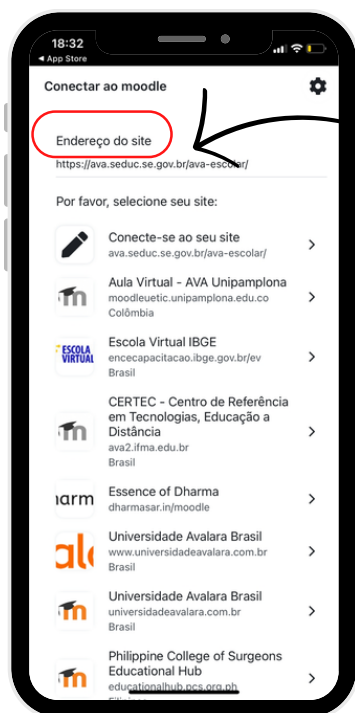

The screenshot shows a user profile page for 'Aluno Teste'. A red rectangular box highlights a blue button labeled 'Modificar perfil' with a checkmark icon. A hand cursor icon is positioned over the button. The page layout includes a profile header, a 'Informações pessoais' section with an email address, and several menu categories: 'Privacidade e Políticas', 'Miscelânea', 'Relatórios', 'Atividade de login', and 'Aplicativo móvel'.

The screenshot shows a profile editing form for 'Aluno Teste'. The form includes fields for 'Nome' (Aluno), 'Sobrenome' (Teste), and 'Endereço de email' (aluno@teste.com). Below the form is a section for profile picture with a dashed box and text: 'Você pode arrastar e soltar arquivos aqui para adicioná-los.' Below that, there are sections for 'Nomes adicionais', 'Interesses', and 'Opcional'. At the bottom, there are two buttons: 'Atualizar perfil' (highlighted with a red box) and 'Cancelar'. A red arrow points from the 'Atualizar perfil' button in this screenshot to the 'Modificar perfil' button in the previous screenshot.

Confirme ou atualize seus dados e clique em "Atualizar perfil".

Configurando o Aplicativo

Na loja de aplicativos do seu smartphone, baixe a versão mais atualizada do aplicativo do Moodle.

https://play.google.com/store/apps/details?id=com.moodle.moodlemobile&hl=pt_BR&g! =US

<https://apps.apple.com/br/app/moodle/id633359593>

Após baixar e abrir o aplicativo, clique na opção "Endereço do Site" e informe a seguinte URL:

<https://ava.seduc.se.gov.br/ava-escolar/>

Após informar a URL, o aplicativo listará diversas opções de sites, escolha a opção "Conecte-se ao seu site".